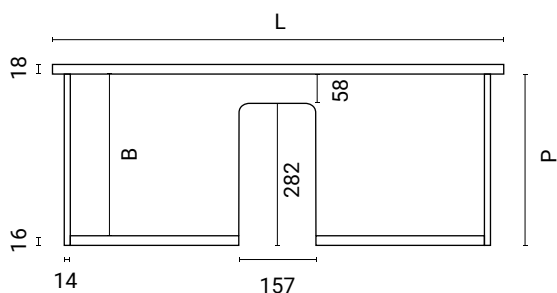

# People

Alaska 001    Cenere 002    Nevada 003    Cannella 004    Neve 021    Colorado 022

CODICE	DESCRIZIONE	L (mm)	P (mm)	H (mm)
<b>Base lavabo</b>				
<b>L.P1C.G16.XXX.060</b>	Base lavabo People da 60 cm con gola centrale	602	455	516
<b>L.P1C.G16.XXX.070</b>	Base lavabo People da 70 cm con gola centrale	702	455	516
<b>L.P1C.G16.XXX.080</b>	Base lavabo People da 80 cm con gola centrale	802	455	516
<b>L.P1C.G16.XXX.090</b>	Base lavabo People da 90 cm con gola centrale	902	455	516
<b>L.P1C.G16.XXX.100</b>	Base lavabo People da 100 cm con gola centrale	1002	455	516
<b>L.P1C.G16.XXX.120</b>	Base lavabo People da 120 cm con gola centrale	1202	455	516
<b>L.P1C.G16.XXX.12R</b>	Base lavabo People da 120 cm con gola centrale, dec dx	1202	455	516
<b>L.P1C.G16.XXX.12L</b>	Base lavabo People da 120 cm con gola centrale, dec sx	1202	455	516

CODICE	DESCRIZIONE	L (mm)	P (mm)	H (mm)
<b>Base a giorno</b>				
<b>G.P10.001.022.035</b>	Base a giorno People da 35 cm, Colorado	348	455	516
<b>G.P10.001.021.035</b>	Base a giorno People da 35 cm, Neve	348	455	516

CODICE	DESCRIZIONE	L (mm)	P (mm)	H (mm)
<b>Pensile</b>				
<b>C.C1A.G10.XXX.068</b>	Pensile a colonna People reversibile da 68 cm	348	198	680
<b>Colonna</b>				
<b>C.P1A.G13.XXX.032</b>	Colonna sospesa People reversibile da 140 cm	320	289	1400

## Cassetto inferiore

Misura (mm)	L (mm)	P (mm)	A (mm)	B (mm)
600	598	340	525	324
700	698	340	625	324
800	798	340	725	324
900	898	340	825	324
1000	998	340	925	324
1200	1198	340	1125	324