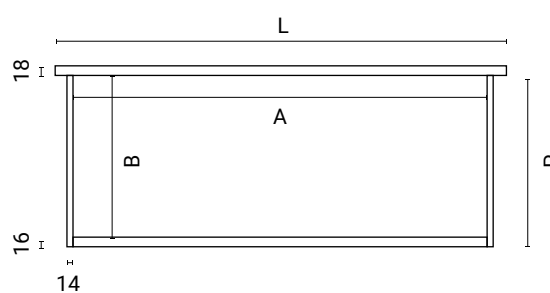

# People

Alaska 001    Cenere 002    Nevada 003    Cannella 004    Neve 021    Colorado 022

CODICE	DESCRIZIONE	L (mm)	P (mm)	H (mm)
<b>Base lavabo</b>				
<b>L.P1C.G16.XXX.060</b>	Base lavabo People da 60 cm con gola centrale	602	455	516
<b>L.P1C.G16.XXX.070</b>	Base lavabo People da 70 cm con gola centrale	702	455	516
<b>L.P1C.G16.XXX.080</b>	Base lavabo People da 80 cm con gola centrale	802	455	516
<b>L.P1C.G16.XXX.090</b>	Base lavabo People da 90 cm con gola centrale	902	455	516
<b>L.P1C.G16.XXX.100</b>	Base lavabo People da 100 cm con gola centrale	1002	455	516
<b>L.P1C.G16.XXX.120</b>	Base lavabo People da 120 cm con gola centrale	1202	455	516
<b>L.P1C.G16.XXX.12R</b>	Base lavabo People da 120 cm con gola centrale, dec dx	1202	455	516
<b>L.P1C.G16.XXX.12L</b>	Base lavabo People da 120 cm con gola centrale, dec sx	1202	455	516

CODICE	DESCRIZIONE	L (mm)	P (mm)	H (mm)
<b>Base a giorno</b>				
<b>G.P10.001.022.035</b>	Base a giorno People da 35 cm, Colorado	348	455	516
<b>G.P10.001.021.035</b>	Base a giorno People da 35 cm, Neve	348	455	516

CODICE	DESCRIZIONE	L (mm)	P (mm)	H (mm)
<b>Pensile</b>				
<b>C.C1A.G10.XXX.068</b>	Pensile a colonna People reversibile da 68 cm	348	198	680
<b>Colonna</b>				
<b>C.P1A.G13.XXX.032</b>	Colonna sospesa People reversibile da 140 cm	320	289	1400

## Cassetto inferiore

Misura (mm)	L (mm)	P (mm)	A (mm)	B (mm)
600	598	340	525	324
700	698	340	625	324
800	798	340	725	324
900	898	340	825	324
1000	998	340	925	324
1200	1198	340	1125	324