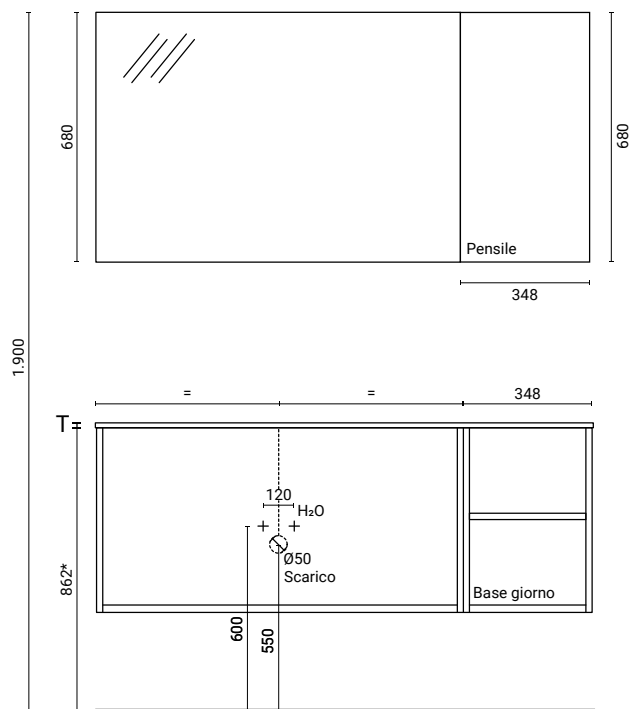

CODICE	DESCRIZIONE	L (mm)	P (mm)	H (mm)
<b>Pensile</b>				
<b>C.C1A.G10.XXX.068</b>	Pensile a colonna People reversibile da 68 cm	348	198	680
<b>Colonna</b>				
<b>C.P1A.G13.XXX.032</b>	Colonna sospesa People reversibile da 140 cm	320	289	1400

## Cassetto inferiore

Misura (mm)	L (mm)	P (mm)	A (mm)	B (mm)
600	598	340	525	324
700	698	340	625	324
800	798	340	725	324
900	898	340	825	324
1000	998	340	925	324
1200	1198	340	1125	324

## Vasca centrale

Vista frontale

Vista laterale

	T (mm)	H1 (mm)	H2 (mm)
Gelcoat	12	177	157
Ocritech	18	177	157

\* Misure suggerite; considerare l'esigenza dell'utilizzatore e gli impianti esistenti passanti.

## Vasca decentrata

Vista frontale / versione sinistra (versione destra: speculare)

Vista laterale

Lavabo	T (mm)	H1 (mm)	H2 (mm)
Gelcoat	12	177	157

\* Misure suggerite; considerare l'esigenza dell'utilizzatore e gli impianti esistenti passanti.