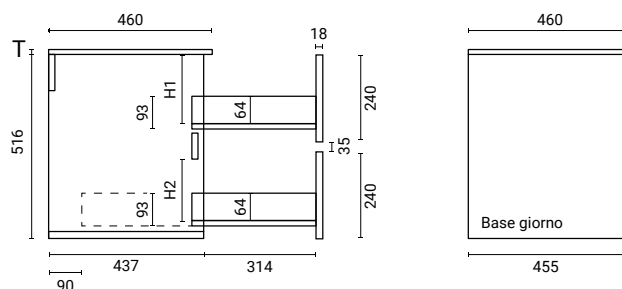

CODICE	DESCRIZIONE	L (mm)	P (mm)	H (mm)
<b>Pensile</b>				
<b>C.C1A.G10.XXX.068</b>	Pensile a colonna People reversibile da 68 cm	348	198	680
<b>Colonna</b>				
<b>C.P1A.G13.XXX.032</b>	Colonna sospesa People reversibile da 140 cm	320	289	1400

## Cassetto inferiore

Misura (mm)	L (mm)	P (mm)	A (mm)	B (mm)
600	598	340	525	324
700	698	340	625	324
800	798	340	725	324
900	898	340	825	324
1000	998	340	925	324
1200	1198	340	1125	324

## Vasca centrale

Vista frontale

Vista laterale

	T (mm)	H1 (mm)	H2 (mm)
Gelcoat	12	177	157
Ocritech	18	177	157

\* Misure suggerite; considerare l'esigenza dell'utilizzatore e gli impianti esistenti passanti.

## Vasca decentrata

Vista frontale / versione sinistra (versione destra: speculare)

Vista laterale

Lavabo	T (mm)	H1 (mm)	H2 (mm)
Gelcoat	12	177	157

\* Misure suggerite; considerare l'esigenza dell'utilizzatore e gli impianti esistenti passanti.