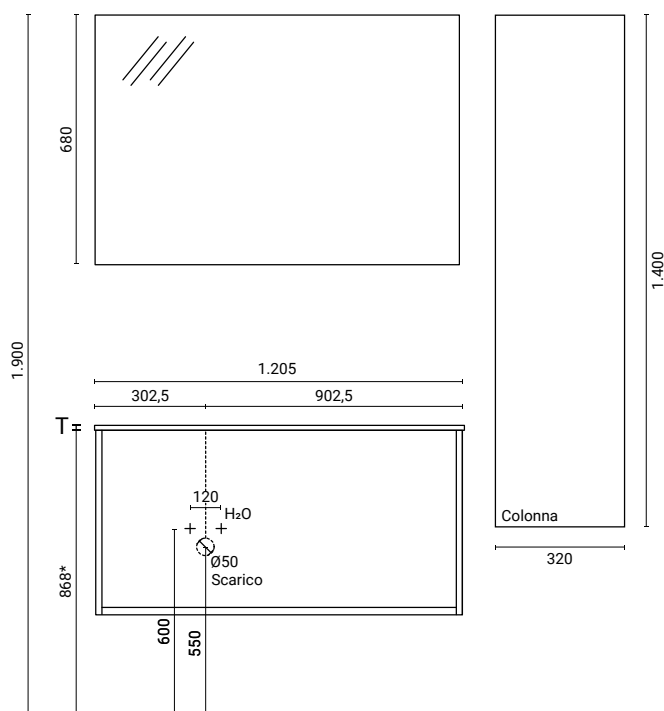

CODICE	DESCRIZIONE	L (mm)	P (mm)	H (mm)
<b>Pensile</b>				
<b>C.C1A.G10.XXX.068</b>	Pensile a colonna People reversibile da 68 cm	348	198	680
<b>Colonna</b>				
<b>C.P1A.G13.XXX.032</b>	Colonna sospesa People reversibile da 140 cm	320	289	1400

## Cassetto inferiore

Misura (mm)	L (mm)	P (mm)	A (mm)	B (mm)
600	598	340	525	324
700	698	340	625	324
800	798	340	725	324
900	898	340	825	324
1000	998	340	925	324
1200	1198	340	1125	324

## Vasca centrale

Vista frontale

Vista laterale

	T (mm)	H1 (mm)	H2 (mm)
Gelcoat	12	177	157
Ocritech	18	177	157

\* Misure suggerite; considerare l'esigenza dell'utilizzatore e gli impianti esistenti passanti.

## Vasca decentrata

Vista frontale / versione sinistra (versione destra: speculare)

Vista laterale

Lavabo	T (mm)	H1 (mm)	H2 (mm)
Gelcoat	12	177	157

\* Misure suggerite; considerare l'esigenza dell'utilizzatore e gli impianti esistenti passanti.