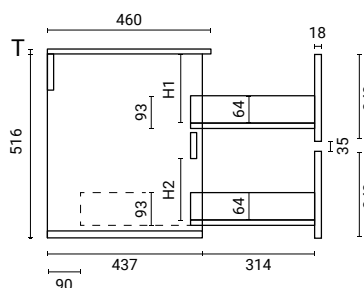

CODICE	DESCRIZIONE	L (mm)	P (mm)	H (mm)
<b>Pensile</b>				
<b>C.C1A.G10.XXX.068</b>	Pensile a colonna People reversibile da 68 cm	348	198	680
<b>Colonna</b>				
<b>C.P1A.G13.XXX.032</b>	Colonna sospesa People reversibile da 140 cm	320	289	1400

## Cassetto inferiore

Misura (mm)	L (mm)	P (mm)	A (mm)	B (mm)
600	598	340	525	324
700	698	340	625	324
800	798	340	725	324
900	898	340	825	324
1000	998	340	925	324
1200	1198	340	1125	324

## Vasca centrale

Vista frontale

Vista laterale

	T (mm)	H1 (mm)	H2 (mm)
Gelcoat	12	177	157
Ocritech	18	177	157

\* Misure suggerite; considerare l'esigenza dell'utilizzatore e gli impianti esistenti passanti.

## Vasca decentrata

Vista frontale / versione sinistra (versione destra: speculare)

Vista laterale

Lavabo	T (mm)	H1 (mm)	H2 (mm)
Gelcoat	12	177	157

\* Misure suggerite; considerare l'esigenza dell'utilizzatore e gli impianti esistenti passanti.